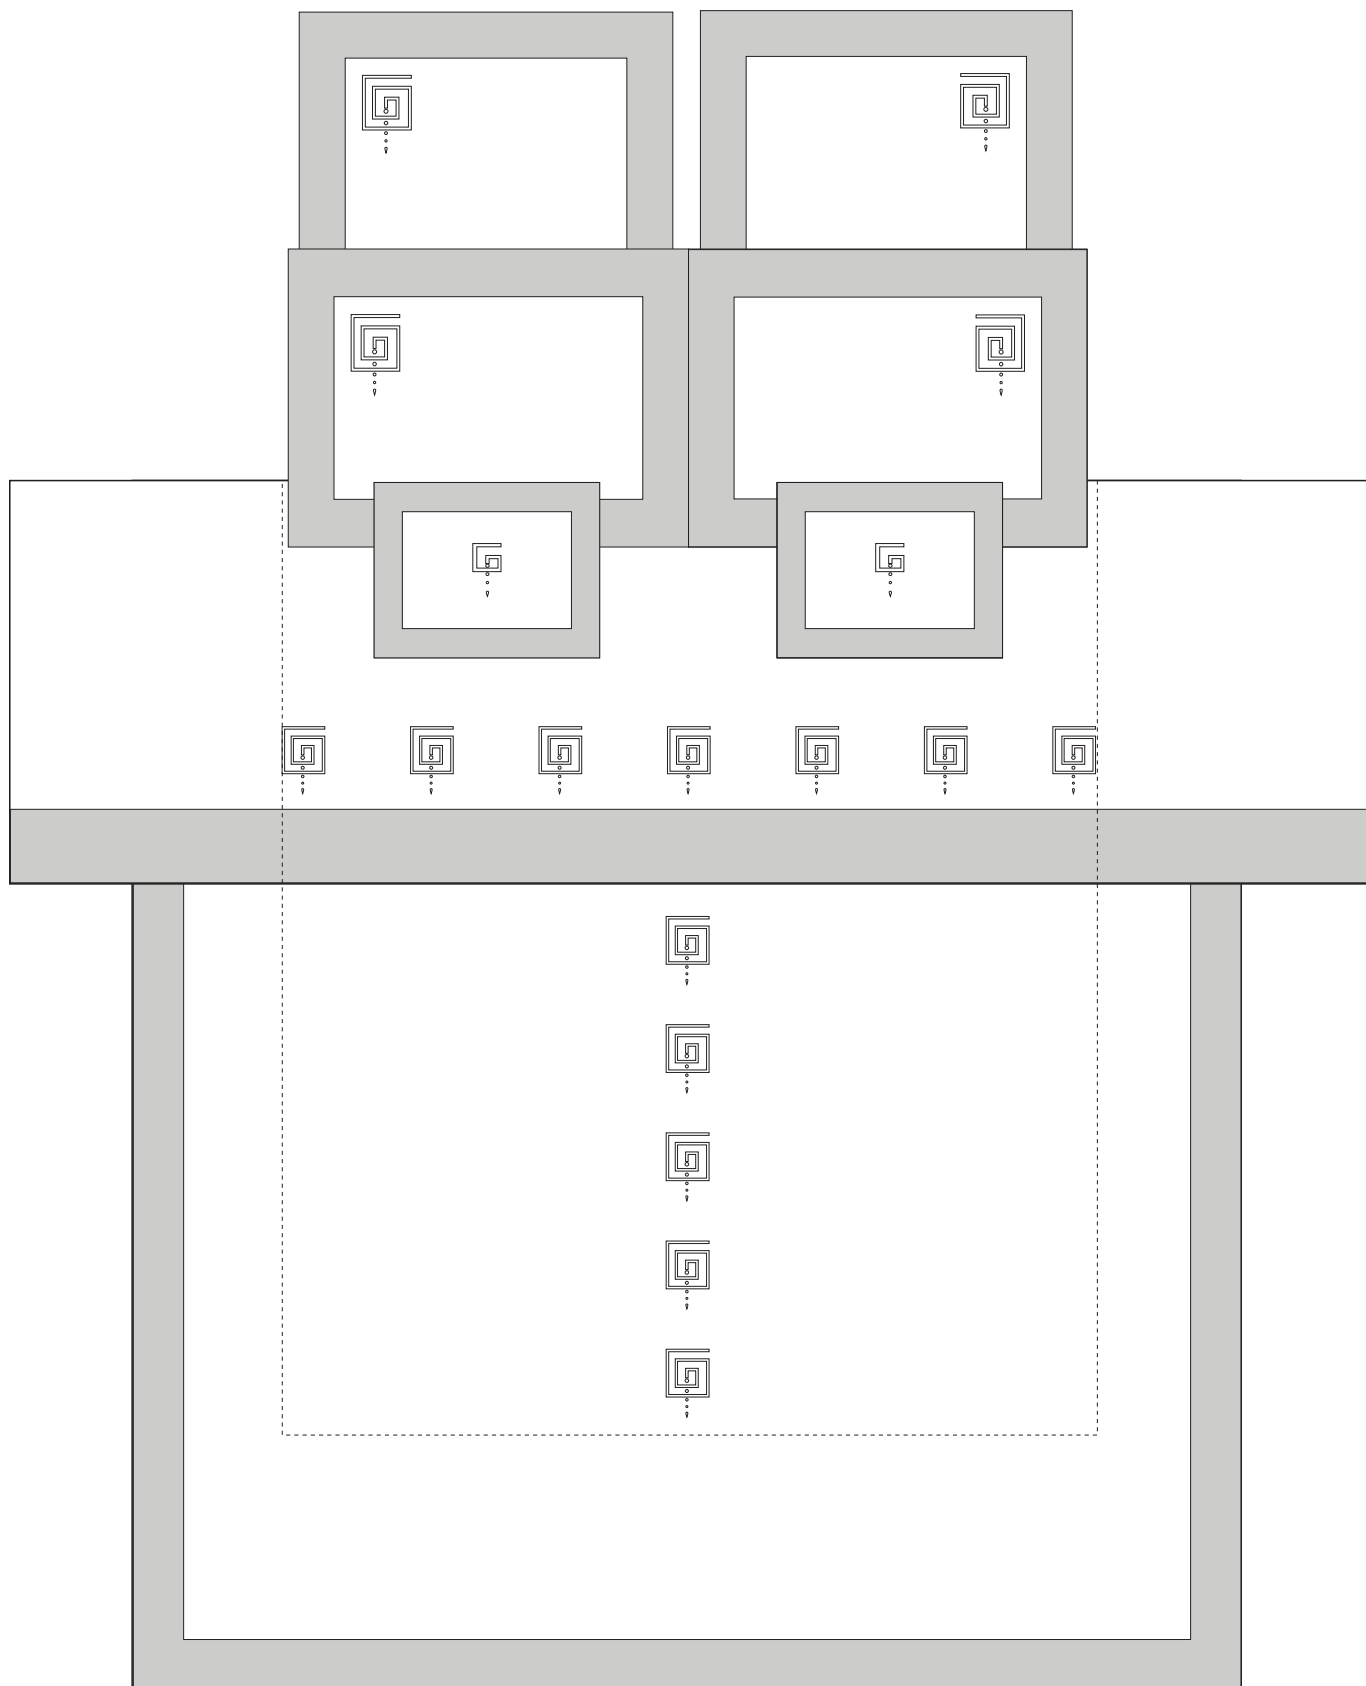

MAISON DUCHÉNOY

T50780 - GREC A LA GOUTTE - Parure de lit SP - échelle 1/15

Housse de couette 220/240 et Drap 270 cm pour Matelas de 160 cm
Taie 50/70, Taie 65/65 et Taie 30/40