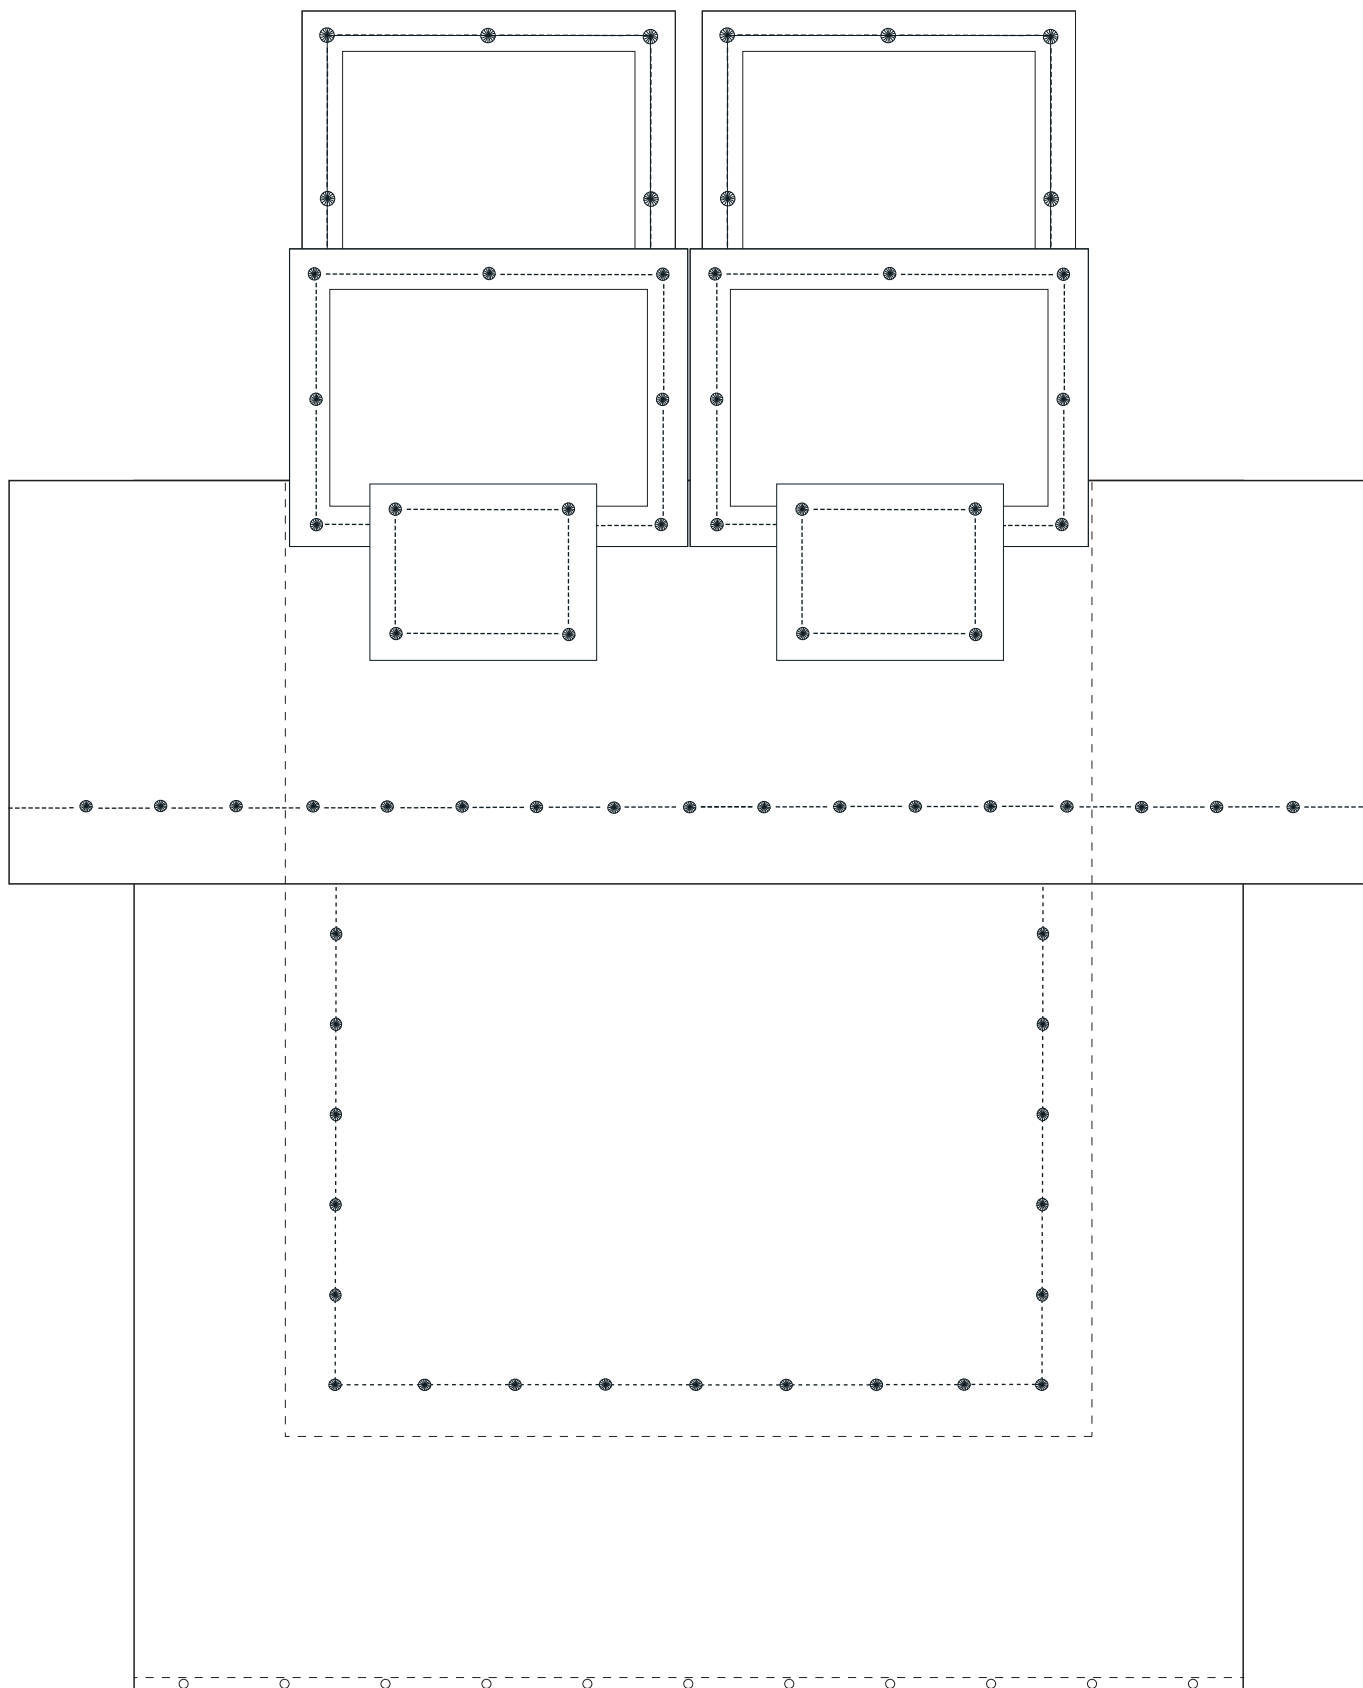

MAISON DUCHÉNOY

T50410 - TARENTELE - Parure de lit SP - échelle 1/15

Housse de couette 220/240 et Drap 270 cm pour Matelas de 160 cm
Taie 50/70, Taie 65/65 et Taie 30/40