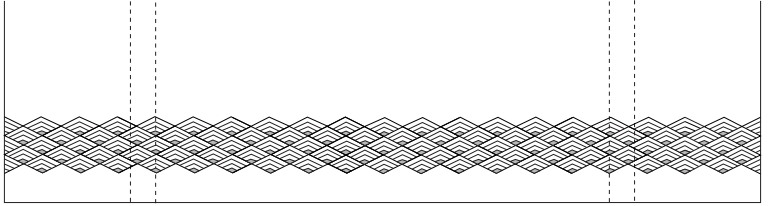

MAISON DUCHÉNOY

T50803 - SASHIKO (original) - Draps, couettes, taies SP - échelle 1/30

Drap 180 cm
pour matelas de 90 cm

Drap 240 cm
pour matelas de 140 cm

Drap 270 cm
pour matelas de 160 cm

Drap 300 cm
pour matelas de 180 cm et 200 cm

Couette 200/200 cm
pour matelas de 90 cm

Couette 220/240cm
pour matelas de 140 ou 160 cm

Couette 260/240
pour matelas de 180 cm

Taies 65/65, 50/70 et 30/40